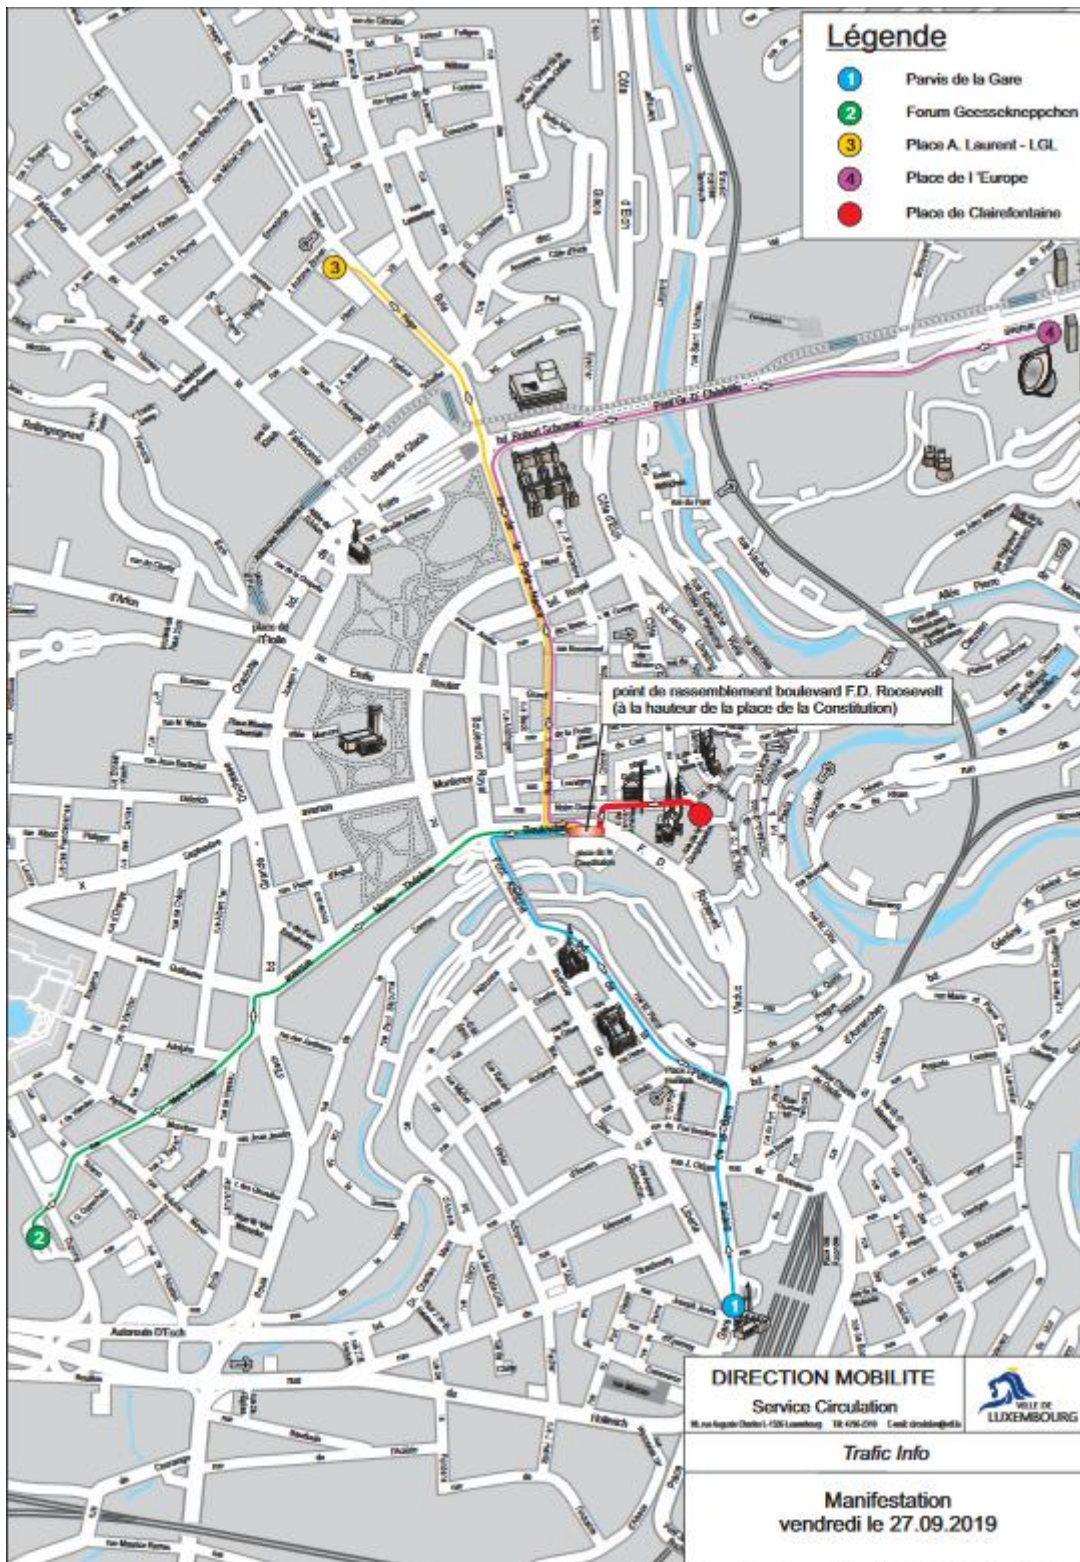

Op véier verschiddene Plazen treffe sech d'Participanten, fir zesummen op d'Place de Clairefontaine ze trëppelen, wou d'Riede gehale ginn:

- Place de la Gare
- Kierchbiérg (Place de l'Europe)
- Lampertsbiérg (LGL)
- Geesseknäppchen (Parking Bus Sud)

D' Police Grand-Ducale an de CGDIS këmmere sech ëm d' Sécherheitsmoossnamen op den Treffpunkten.

Stroossen/Plazen, déi deelweis wäerte fir den Traffic gespaart sinn:

- Parvis vun der Gare – Avenue de la Gare – Boulevard de la Pétrusse – Pont Adolphe – Boulevard F.D. Roosevelt bis op d' Héicht vun der Place de la Constitution - Rue Chimay - Rue Notre-Dame - Place Clairefontaine.
- Forum Geesseknäppchen – Rue Marie-Adélaïde – Route d'Esch – Avenue Marie-Thérèse – Boulevard F.D. Roosevelt bis op d' Héicht vun der Place de la Constitution - Rue Chimay - Rue Notre-Dame - Place Clairefontaine.
- Parvis vum LGL – Avenue Victor Hugo – Avenue de la Porte-Neuve – Rue Philippe II – Boulevard F.D. Roosevelt bis op d' Héicht vun der Place de la Constitution - Rue Chimay - Rue Notre-Dame - Place Clairefontaine.
- Place de l'Europe – Avenue J.F. Kennedy – Pont Grande-Duchesse Charlotte – Boulevard Robert Schuman – Avenue de la Porte-Neuve - Rue Philippe II – Boulevard F.D. Roosevelt bis op d' Héicht vun der Place de la Constitution - Rue Chimay - Rue Notre-Dame - Place Clairefontaine.

Les manifestants se présenteront à partir de 14h00 aux quatre points de départ. Le départ simultané des cortèges se réalisera aux environs de 15h00 sur les quatre trajets définis. L'arrivée à la place Clairefontaine est prévue pour 16h00.